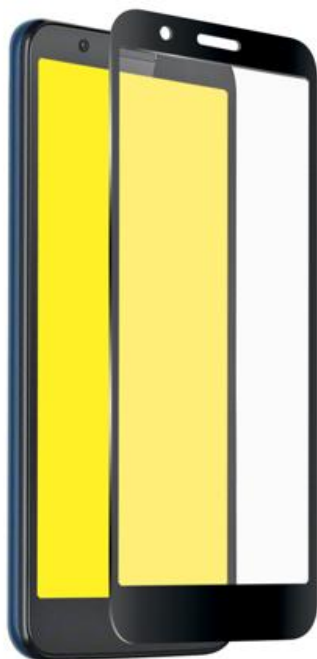

## Glass screen protector Full Cover per Motorola Moto E6

SKU: TESCRFCMOE6K

### Pellicola protettiva in vetro temperato con bordi in silicone nero per Motorola Moto E6

Il **glass screen protector Full Cover** è l'accessorio ideale per proteggere il tuo **Motorola Moto E6** da piccoli urti e graffi. Questa pellicola protettiva realizzata in **vetro temperato** aderisce perfettamente al display del tuo smartphone lasciando comunque liberi i fori per la fotocamera, i sensori ed il microfono.

I **bordi in silicone nero** e gli **angoli arrotondati** consentono a questo screen protector di aderire perfettamente al tuo dispositivo. Lo schermo verrà così protetto dagli impatti e dalle infiltrazioni di polvere senza dover rinunciare alle funzioni touch dello schermo. L'applicazione di questo glass screen protector è molto semplice: utilizza i **due panni** compresi nella confezione (uno umido e l'altro asciutto) per pulire ed asciugare lo schermo.

Successivamente ti basterà fissare la pellicola protettiva sul tuo smartphone prestando attenzione agli angoli.

Caratteristiche:

- Materiale: vetro temperato e silicone
- Angoli arrotondati
- Bordi in silicone nero per la protezione totale del display
- Resistente a piccoli urti e graffi