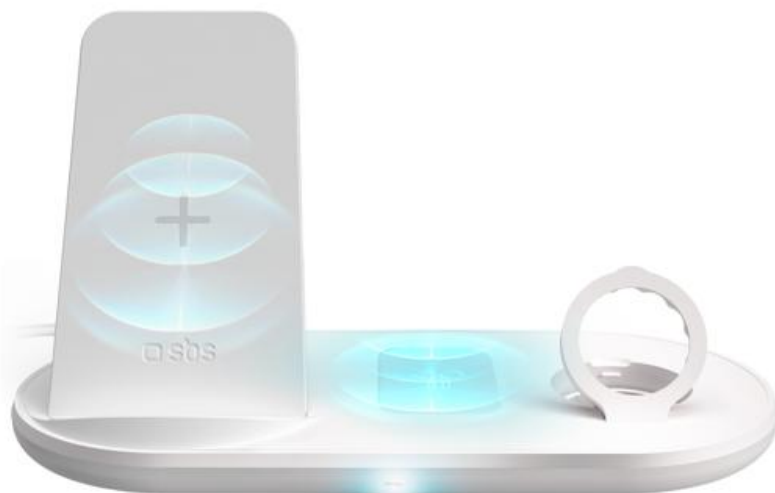

Kabelloses 10-W-Ladegerät mit dreifacher Ladestation

SKU: TEWIRDESKQI3IN1

Wählen Sie nicht: Gleichzeitiges und kabelloses Aufladen von bis zu 3 Qi-kompatiblen Geräten!

DREI GERÄTE GLEICHZEITIG

Das **Kabellose 10-W-Ladegerät mit Dreifach-Ladestation** ist ideal, um ein Smartphone, eine Ladestation für AirPods oder kabellose Kopfhörer, und eine Apple Watch* **gleichzeitig aufzuladen**. Sie brauchen dieses Zubehör nur mit dem **USB-C-Kabel** an eine Stromquelle anzuschließen, um Ihre Geräte kabellos aufzuladen. Laden Sie Ihre Geräte auf, ohne sich Gedanken über die Suche nach dem richtigen Kabel und einer freien Steckdose zu machen.

SCHNELLES UND INTELLIGENTES LADEN

Das kabellose Laden ist für Geräte konzipiert, die mit der **Qi-Technologie** kompatibel sind, dem weltweit anerkannten Standard für die kabellose Energieübertragung. Verbinden Sie das kabellose Ladegerät mit einem Schnellladegerät: Die Leistung wird **mit 10 W geliefert und lädt ein Smartphone in 60 Minuten****. Perfekt für den Fall, dass Sie es eilig haben und Ihr Gerät schnell und einfach aufladen möchten.

Diese kabellose Ladestation verfügt außerdem über die **Automatic Detection System**-Technologie, die den Strombedarf Ihres Geräts erkennt, um Kurzschlüsse oder Überhitzung zu vermeiden. Es ist daher **ideal für iPhones**, die für das kabellose Aufladen kompatibel sind, da es die Ausgangsleistung auf 5 W oder 7,5 W einstellt.

WAS DIE VERPACKUNG ENTHÄLT:

- Kabellose Ladestation

- USB-C-Stromkabel für Ladestation
- Gebrauchsanweisung

Kabelloses 10-W-Ladegerät mit dreifacher Ladestation
SKU: TEWIRDESKQI3IN1

Technische Daten

Eingangsstrom: Quick Charge 5VDC 3A/9VDC 2A/12VDC 1.5A
(Type-C)
Reichweite: Bis zu 5mm
Technologie: ADS (Automatic Detection System), Qi-Technologie,
Wireless Charge
Art der Aufladung: Fast
Stromanschluss: Type-C
Drahtlose Energie: 10W
mitgelieferter Zubehör: 1 USB-C-Ladekabel
EAN: 8018417318726
Gewicht: 100 g
Erbrachte Höchstleistung: 10 W