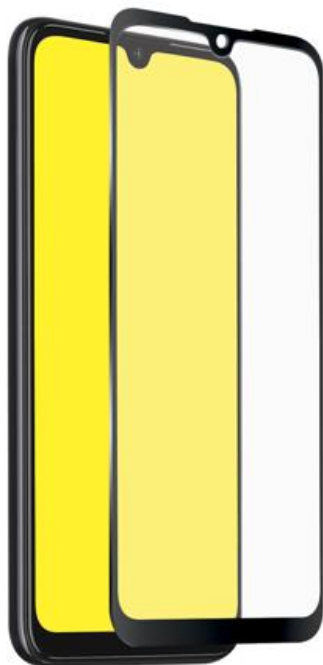

Vidrio protector de pantalla Full Cover para Xiaomi Mi CC9e/Mi A3

SKU: TESCRFCXIMICC9EK

Película protectora de vidrio templado con bordes de silicona para Xiaomi Mi CC9e/Mi A3

El **protector de pantalla hecho de vidrio** es el complemento perfecto para que sepas que tu **Xiaomi Mi CC9e/Mi A3** está siempre protegido de pequeños golpes y arañazos.

La película protectora de este accesorio se adhiere perfectamente a la pantalla de tu smartphone dejando libres los espacios destinados a la cámara, los sensores y el micrófono.

Los **bordes de silicona negra** y las **esquinas redondeadas** permiten que el accesorio quede perfecto en tu smartphone. La pantalla estará perfectamente protegida ante impactos y arañazos sin que la funcionalidad de tu dispositivo se resienta.

Aplicar este protector de pantalla es algo de lo más sencillo. Para ello solo tienes que usar los **dos trapos** de limpieza incluidos en el paquete (uno húmedo y otro seco) para dejar la pantalla de tu teléfono libre de impurezas.

Posteriormente, coloca la película protectora sobre la pantalla poniendo especial atención a las esquinas para que el encaje sea perfecto.

Características:

- Material: cristal templado y silicona
- Esquinas redondeadas
- Bordes de silicona negra para una protección total
- Resistente a pequeños arañazos y golpes