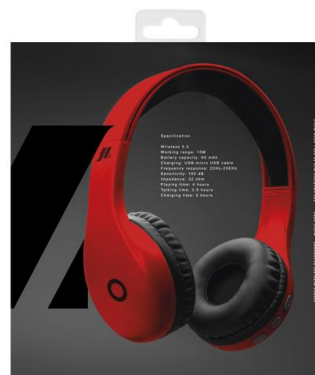

Casque stéréo réglable avec oreillettes soft et microphone intégré, wireless V5.0, touches pour gestion appels et musique

SKU: MHHEADPHONBTR

Casque stéréo réglable avec oreillettes soft et microphone intégré, wireless V5.0, touches pour gestion appels et musique

- L'idéal pour la musique et les appels : il est, en effet, doté d'un microphone intégré et de touches pour accepter un appel et raccrocher.
- Réglez le volume et passez d'un morceau à l'autre grâce aux touches de cet accessoire, pour des moments de détente absolue.
- Les oreillettes, fabriquées dans un matériau moelleux, assurent un confort et un maintien sans pareils.
- Le casque est réglable, afin que votre écoute soit confortable.
- Le casque peut être connecté en mode sans fil avec votre smartphone ou tablette : finis les fils emmêlés !
- L'excellente qualité du son vous permettra de profiter pleinement de votre playlist.
- À l'intérieur de l'emballage, vous trouverez également un câble de recharge USB-Micro USB pour recharger le casque quand il n'aura plus de batterie.