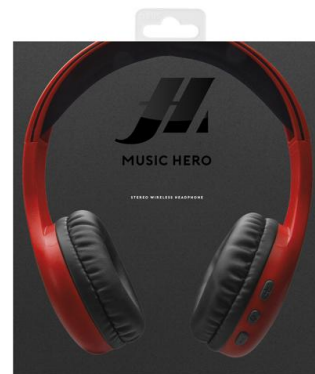

Casque stéréo réglable avec oreillettes soft et microphone intégré, wireless V5.0, touches pour gestion appels et musique

SKU: MHHEADPHONBTR

Casque stéréo réglable avec oreillettes soft et microphone intégré, wireless V5.0, touches pour gestion appels et musique

- L'idéal pour la musique et les appels : il est, en effet, doté d'un microphone intégré et de touches pour accepter un appel et raccrocher.
- Réglez le volume et passez d'un morceau à l'autre grâce aux touches de cet accessoire, pour des moments de détente absolue.
- Les oreillettes, fabriquées dans un matériau moelleux, assurent un confort et un maintien sans pareils.
- Le casque est réglable, afin que votre écoute soit confortable.
- Le casque peut être connecté en mode sans fil avec votre smartphone ou tablette : finis les fils emmêlés !
- L'excellente qualité du son vous permettra de profiter pleinement de votre playlist.
- À l'intérieur de l'emballage, vous trouverez également un câble de recharge USB-Micro USB pour recharger le casque quand il n'aura plus de batterie.