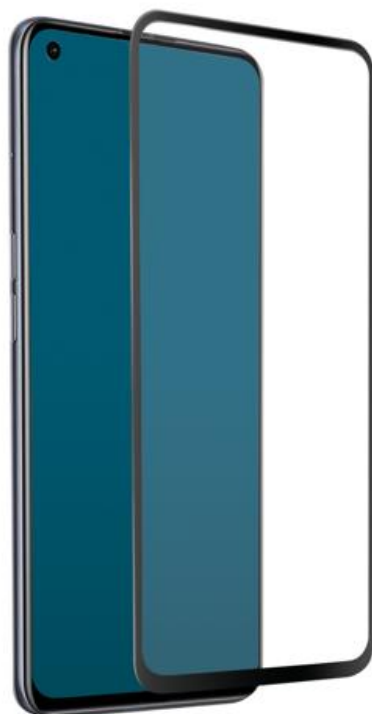

Protection écran en verre Full Cover pour Realme GT Master Edition

SKU: TESCRFCREGTMK

Film de protection en verre trempé avec bords en silicone pour Realme GT Master Edition, couleur noire

Le **film de protection en verre Full Cover** est l'accessoire parfait pour protéger votre **Realme GT Master Edition** contre les chocs et les micro-rayures.

Ce film en **verre trempé** adhère parfaitement à l'écran de votre smartphone sans obstruer les ouvertures pour la caméra, les capteurs et le microphone.

Les **bords en silicone noir** et les **coins arrondis** garantissent une protection optimale de votre appareil. L'écran est parfaitement protégé contre les chocs et la poussière, et ce, sans impacter les fonctions tactiles.

Caractéristiques :

- Matières : verre trempé et silicone
- Coins arrondis
- Bords en silicone noir pour une protection totale de l'écran
- Protège contre les chocs et les micro-rayures.

Protection écran en verre Full Cover pour Realme GT Master Edition
SKU: TESCRFCREGTMK

Données techniques

Type: Protection écran en verre Full Cover, Écran de protection en verre trempé
Material: Verre/Silicone
Finition/Caractéristique: Anti-rayures, Coins arrondis, Bord de silicone

Couleur: black
EAN: 8018417343315
Poids: 15 g
Camera lens protector: No