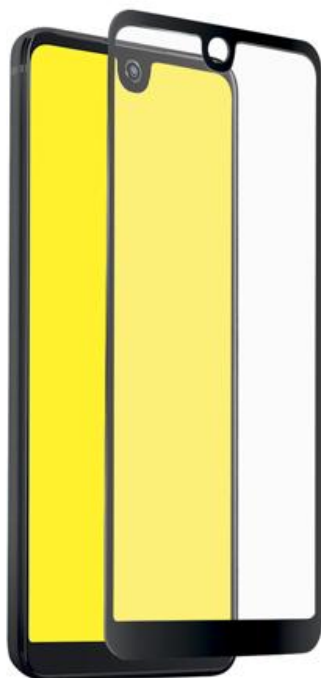

## Protection écran en verre Full Cover pour Wiko View 2 Pro

SKU: TESCRFCWIVW2PRK

### Film de protection en verre trempé avec bords en silicone pour Wiko View 2 Pro, couleur noire

Le **film de protection en verre Full Cover** est l'accessoire parfait pour protéger votre **Wiko View 2 Pro** contre les chocs et les micro-rayures.

Ce film en **verre trempé** adhère parfaitement à l'écran de votre smartphone sans obstruer les ouvertures pour la caméra, les capteurs et le microphone.

Les **bords en silicone noir** et les **coins arrondis** garantissent une protection optimale de votre appareil. L'écran est parfaitement protégé contre les chocs et la poussière, et ce, sans impacter les fonctions tactiles.

Caractéristiques :

- Matières : verre trempé et silicone
- Coins arrondis
- Bords en silicone noir pour une protection totale de l'écran
- Protège contre les chocs et les micro-rayures.

Protection écran en verre Full Cover pour Wiko View 2 Pro  
SKU: TESCRFCWVW2PRK