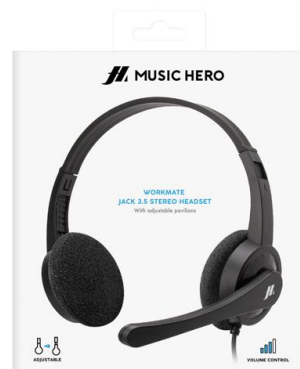

Cascos con cable y micrófono regulable

SKU: MHHEADWORKMATEK

Participa en llamadas, clases online y webinarios de manera siempre cómoda y práctica

EL MICRÓFONO REGULABLE PERMITE COMUNICAR DE MANERA SIEMPRE CRISTALINA

Los **cascos con cable** y conector Jack 3,5 mm permiten trabajar y estudiar cómodamente desde casa con el **portátil, tablet o móvil** con toma compatible.

El **micrófono** te ayudará a comunicar fácilmente y de manera cristalina con tu interlocutor. **Se regula al gusto** para llevarlo a la altura justa y, cuando no lo necesites, podrás guardarlo con la almohadilla auricular.

MÁXIMA COMODIDAD: LIGEROS, CON ALMOHADILLAS AURICULARES SUAVES Y REGULABLES

Estos **cascos con cable** se han pensado para un uso prolongado. Son **extremadamente ligeros**: te parecerá que no los llevas puestos evitando toda sensación de presión.

En el cable, encontrarás un **práctico controlador** con una ruedecita que permite **regular el volumen con un simple gesto**. De este modo, no tendrás que tocar el dispositivo al que están conectados los cascos cada vez que tengas que subir o bajar el audio.