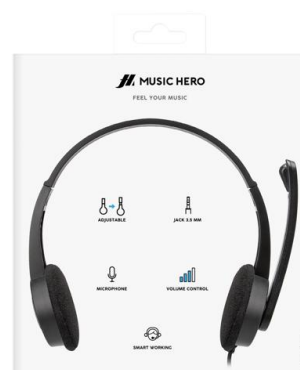

Cascos con cable y micrófono regulable

SKU: MHHEADWORKMATEK

Participa en llamadas, clases online y webinarios de manera siempre cómoda y práctica

EL MICRÓFONO REGULABLE PERMITE COMUNICAR DE MANERA SIEMPRE CRISTALINA

Los **cascos con cable** y conector Jack 3,5 mm permiten trabajar y estudiar cómodamente desde casa con el **portátil, tablet o móvil** con toma compatible.

El **micrófono** te ayudará a comunicar fácilmente y de manera cristalina con tu interlocutor. **Se regula al gusto** para llevarlo a la altura justa y, cuando no lo necesites, podrás guardarlo con la almohadilla auricular.

MÁXIMA COMODIDAD: LIGEROS, CON ALMOHADILLAS AURICULARES SUAVES Y REGULABLES

Estos **cascos con cable** se han pensado para un uso prolongado. Son **extremadamente ligeros**: te parecerá que no los llevas puestos evitando toda sensación de presión.

En el cable, encontrarás un **práctico controlador** con una ruedecita que permite **regular el volumen con un simple gesto**. De este modo, no tendrás que tocar el dispositivo al que están conectados los cascos cada vez que tengas que subir o bajar el audio.