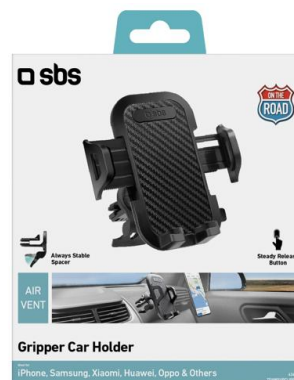

Soporte para coche con agarre extrafuerte

SKU: TEHWSUPCLIPSTG

EL CLIP Y EL ESPACIADOR GARANTIZAN UNA PERFECTA ESTABILIDAD

EL CLIP Y EL ESPACIADOR GARANTIZAN UNA PERFECTA ESTABILIDAD

El **soporte para coche con agarre extrafuerte** se fija a la mayoría de las rejillas de ventilación gracias al práctico **clip ajustable**. El **espaciador**, colocado bajo el clip, **evita cualquier oscilación** al bloquearlo en la parte inferior de la rejilla de ventilación.

FIJAR Y LIBERAR EL SMARTPHONE ES RÁPIDO Y SENCILLO

La **apertura de los brazos hasta 9 cm** asegura la **compatibilidad con la mayor parte de los smartphone Apple, Samsung, Huawei, Oppo, Xiaomi y otros**. Ajustalos para que se adapten a tu modelo de móvil.

Para liberarlo, pulsa el **botón de liberación: los brazos** :se abrirán automáticamente.

LA ABRAZADERA GIRA 360°

Si necesitas **colocar tu teléfono en horizontal** la abrazadera puede orientarse como desees. Visualiza fácilmente los mapas GPS a pantalla completa.

DESTACA POR:

- el clip para la rejilla de ventilación
- el espaciador para una mayor estabilidad
- apertura máxima de los brazos: 9 cm
- botón de liberación para desbloquear el smartphone
- orientable 360°