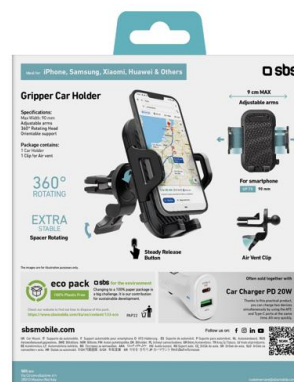

Soporte para coche con agarre extrafuerte

SKU: TEHWSUPCLIPSTG

EL CLIP Y EL ESPACIADOR GARANTIZAN UNA PERFECTA ESTABILIDAD

EL CLIP Y EL ESPACIADOR GARANTIZAN UNA PERFECTA ESTABILIDAD

El **soporte para coche con agarre extrafuerte** se fija a la mayoría de las rejillas de ventilación gracias al práctico **clip ajustable**. El **espaciador**, colocado bajo el clip, **evita cualquier oscilación** al bloquearlo en la parte inferior de la rejilla de ventilación.

FIJAR Y LIBERAR EL SMARTPHONE ES RÁPIDO Y SENCILLO

La **apertura de los brazos hasta 9 cm** asegura la **compatibilidad con la mayor parte de los smartphone Apple, Samsung, Huawei, Oppo, Xiaomi y otros**. Ajustalos para que se adapten a tu modelo de móvil.

Para liberarlo, pulsa el **botón de liberación: los brazos** :se abrirán automáticamente.

LA ABRAZADERA GIRA 360°

Si necesitas **colocar tu teléfono en horizontal** la abrazadera puede orientarse como desees. Visualiza fácilmente los mapas GPS a pantalla completa.

DESTACA POR:

- el clip para la rejilla de ventilación
- el espaciador para una mayor estabilidad
- apertura máxima de los brazos: 9 cm
- botón de liberación para desbloquear el smartphone
- orientable 360°