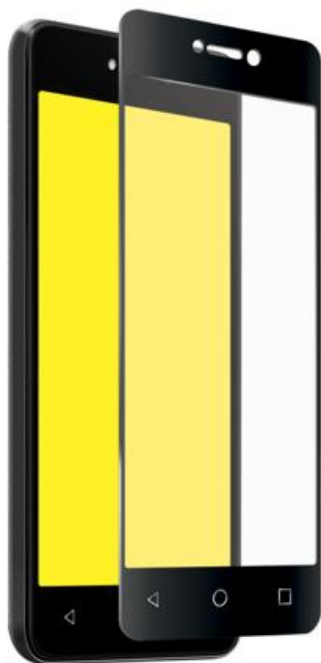

Glass screen protector Full Cover per Wiko Y50

SKU: TESCRFCWIY50K

Pellicola protettiva in vetro temperato con bordi in silicone nero per Wiko Y50

Il **glass screen protector Full Cover** è l'accessorio ideale per proteggere il tuo **Wiko Y50** da piccoli urti e graffi. Questa pellicola protettiva realizzata in **vetro temperato** aderisce perfettamente al display del tuo smartphone lasciando comunque liberi i fori per la fotocamera, i sensori ed il microfono.

I **bordi in silicone nero** e gli **angoli arrotondati** consentono a questo screen protector di aderire perfettamente al tuo dispositivo. Lo schermo verrà così protetto dagli impatti e dalle infiltrazioni di polvere senza dover rinunciare alle funzioni touch dello schermo. L'applicazione di questo glass screen protector è molto semplice: utilizza i **due panni** compresi nella confezione (uno umido e l'altro asciutto) per pulire ed asciugare lo schermo.

Successivamente ti basterà fissare la pellicola protettiva sul tuo smartphone prestando attenzione agli angoli.

Caratteristiche:

- Materiale: vetro temperato e silicone
- Angoli arrotondati
- Bordi in silicone nero per la protezione totale del display
- Resistente a piccoli urti e graffi

Glass screen protector Full Cover per Wiko Y50
SKU: TESCRFCWY50K

Dati tecnici

Tipo: Glass screen protector Full Cover, Screen protector in vetro temperato
Materiale: Vetro/Silicone
Finitura/Caratteristica: Antigraffio, Angoli arrotondati, Bordo in silicone