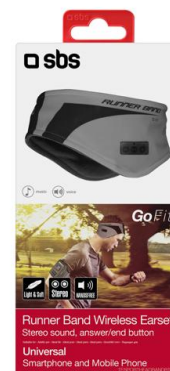

Bandeau Sport Runner avec casque intégré

SKU: TESPORHEADBANDBTG

Bandeau sport sans fil avec casque intégré, bouton de réponse, couleur gris

Courir en toute liberté tout en écoutant de la musique librement n'a jamais été aussi simple et pratique. Grâce au bandeau de sport avec oreillettes intégrées il est possible d'écouter de la musique sans problèmes et de répondre aux appels en toute liberté.

Caractéristiques

- connexion sans fil
- oreillettes intégrées
- bouton de réponse
- lavable après retrait de la partie électrique

Bandeau Sport Runner avec casque intégré
SKU: TESPORHEADBANDBTG

Données techniques

Temps en veille: 80 heures
Temps de conversation: Jusqu'à 4 heures
Intervalle de fréquences: 20 Hz - 20 KHz
Rayon de fonctionnement: Jusqu'à 10 m
Temps de chargement: 2 heures
Batterie: 60 mAh - Lithium polymère
Boutons: Réponse/Fin appel - gestion morceaux musicaux
Material: 80 % polyester - 15 % coton - 5 % spandex
: Intégré
Connecteur d'alimentation: Micro-USB
Accessoires inclus: Câble Micro-USB
Mode son (mono/stéréo): Stéréo
Type de son (mono/stéréo): Stéréo
Couleur: gray
EAN: 8018417212314
Poids: 61 g